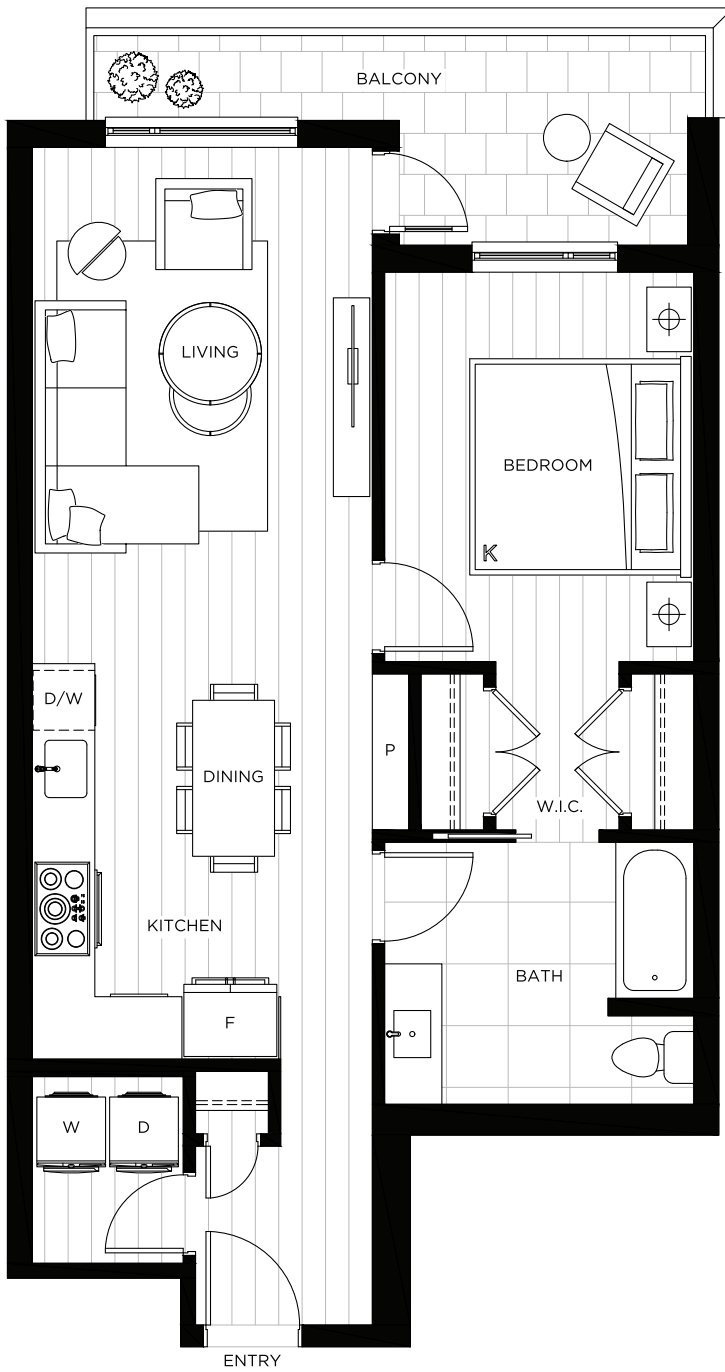

# PLAN A1

## 1 BED + 1 BATH

INTERIOR	733 SF
EXTERIOR	90 SF
<b>TOTAL</b>	<b>823 SF</b>

**MARLOW**

604-229-7919 | MarlowPOCO.com